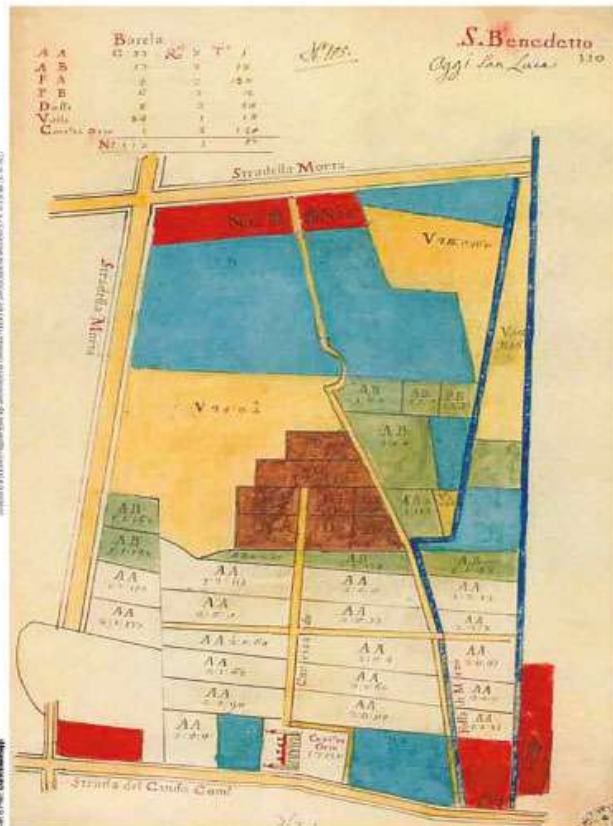

Factory Outlet
MANIPATTURA
CORONA

Via Roma, 38
CASALSERUGO (PD)
Tel. 049 8740299
Seguici su:  

VENDITE STRAORDINARIE
dal 17 al 25 giugno e dal 18 al 26 novembre

BOVOLENZA Villa Veneziana 1500

CORREZZOLA Castello S. Benedetto 1700